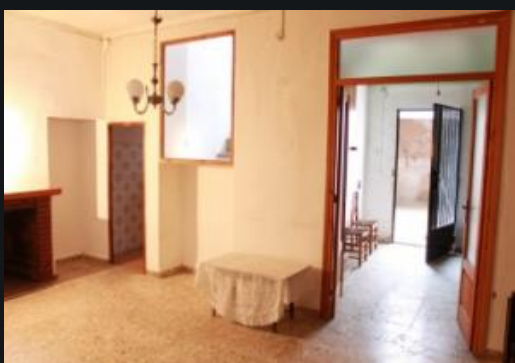

Casas de pueblo · PARCENT · 89.000 €

Ref. Jalon Valley-102

 En trámite

188 m²

-

4

2

X