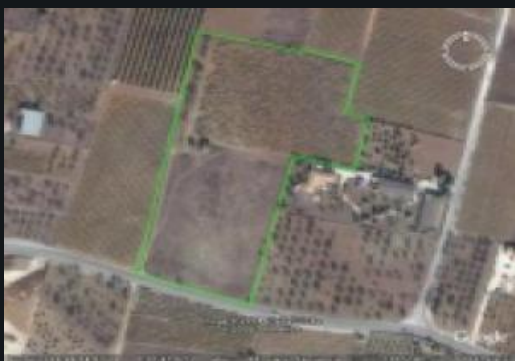

## Parcelas · JALÓN · 330.000 €

Ref. Plot-028

 En trámite

  
-

  
18500 m<sup>2</sup>

  
-

  
-

  
X